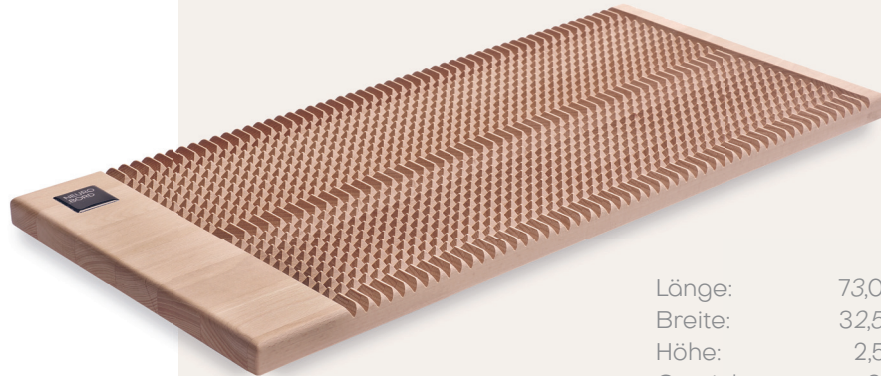

NEURO.BORD

Wie wirkt es, was bewirkt es ?

Durch die Nutzung des NEURO.BORD erhalten Sie eine wohltuende Stimulation der Fußreflexzonen. Es verbessert gezielt und ohne Umwege die Kommunikation zwischen dem zentralen Nervensystem und dem Körper.

Die motorische Landkarte bekommt durch Stress und Immobilität "Funklöcher" welche die Neuroansteuerung stört. Das NEURO.BORD sorgt für "Netzabdeckung" und macht die Funklöcher für das Nervensystem wieder hell sichtbar.

Das NEURO.BORD ist ein Trainings- und Therapiegerät welches am gesamten Körper ansetzt. Es arbeitet über die Reflexzonen und damit über das zentrale Nervensystem des Menschen. Da jeder Mensch unterschiedlich auf bestimmte Reize reagiert, hat es auch bei jedem Menschen unterschiedliche Auswirkungen auf das zentrale Nervensystem bzw. den Körper.

Mehr Informationen dazu finden Sie auf unserer Webseite und in den sozialen Medien.

Länge:	73,00 cm
Breite:	32,50 cm
Höhe:	2,50 cm
Gewicht:	3,71 kg

1020 spitze Pyramiden und 153 breite Stege.

Unser größtes NEURO.BORD ist perfekt für den täglichen Gebrauch. Die Größe erlaubt es jedem, es ohne Einschränkung zu nutzen und darauf Übungen zu machen.